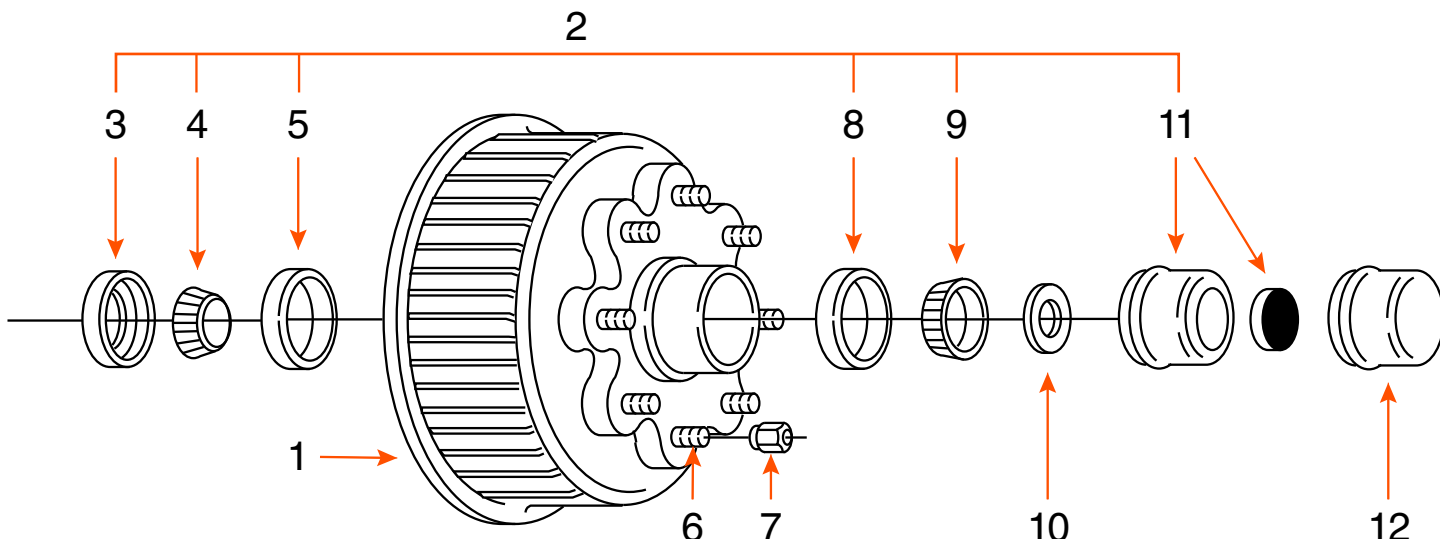

HD128 1IGASSCO

TAMBOUR 8 GOUJONS GRAISSÉ ET ASSEMBLÉ (COMPLET) GREASED AND ASSEMBLED 8 STUDS DRUM (KIT)

TYPE	CAPACITÉ CAPACITY	BOLT CIRCLE	ROUE WHEEL	MARQUE BRAND
GRAISSE / GREASE	7K	8 SUR 6,5" / 8 ON 6,5"	16"	

COMPOSANTE COMPONENT	DESCRIPTION	PRODUIT PRODUCT
1	TAMBOUR 12" X 2" DRUM	HD128 1IGASS
2	ENSEMBLE DE ROULEMENT / BEARING KIT	ROUL128X
3	JOINT D'ÉTANCHÉITÉ / SEAL	0015E
4	ROULEMENT INTÉRIEUR 1 ³ / ₄ " INNER BEARING CONE	25580
5	CAGE INTÉRIEURE / INNER BEARING CUP	25520
6	GOUJON 1/2" STUD	3110-F
7	ÉCROU DE ROUE / WHEEL NUT	60132
8	CAGE EXTÉRIEURE / OUTER BEARING CUP	14276
9	ROULEMENT EXTÉRIEUR 1 ¹ / ₄ " OUTER BEARING CONE	14125A
10	RONDELLE MANDRIN / SPINDLE WASHER	6052
11	BOUCHON «E-Z LUBE» CAP	4046
12	BOUCHON / CAP	4045*